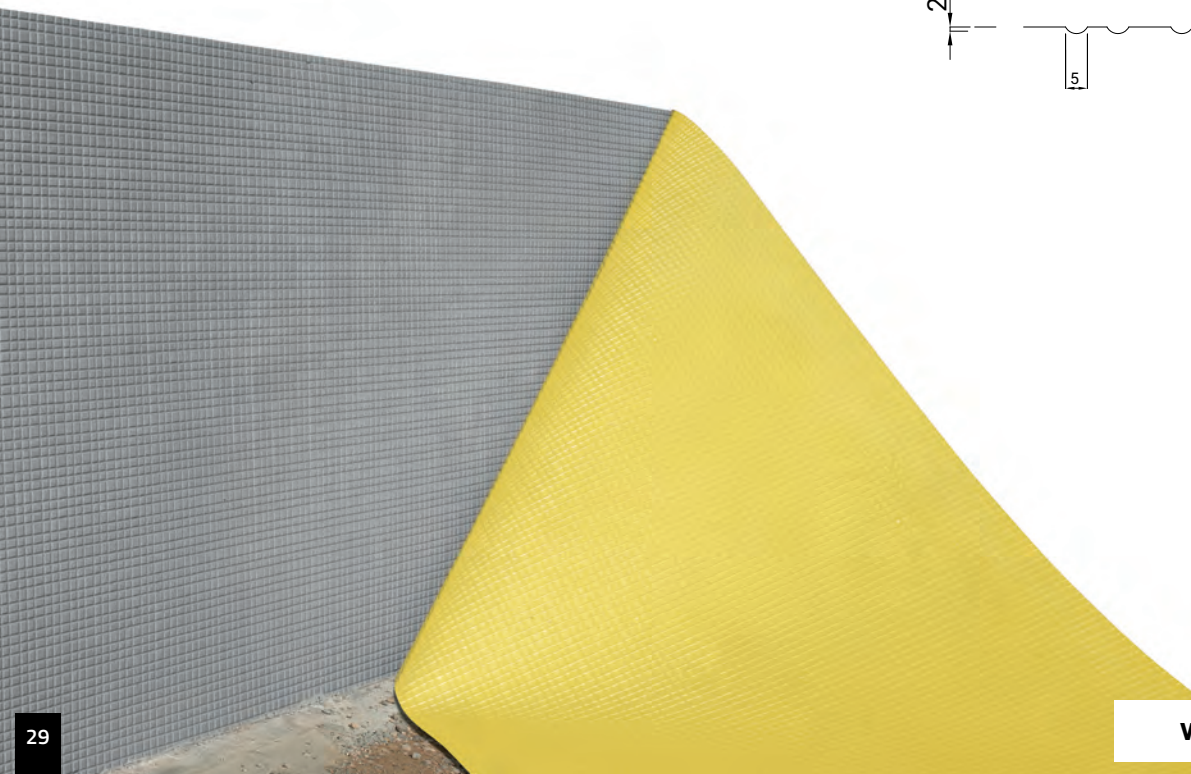

FORM COLLECTION

F30

Ref. LHV30