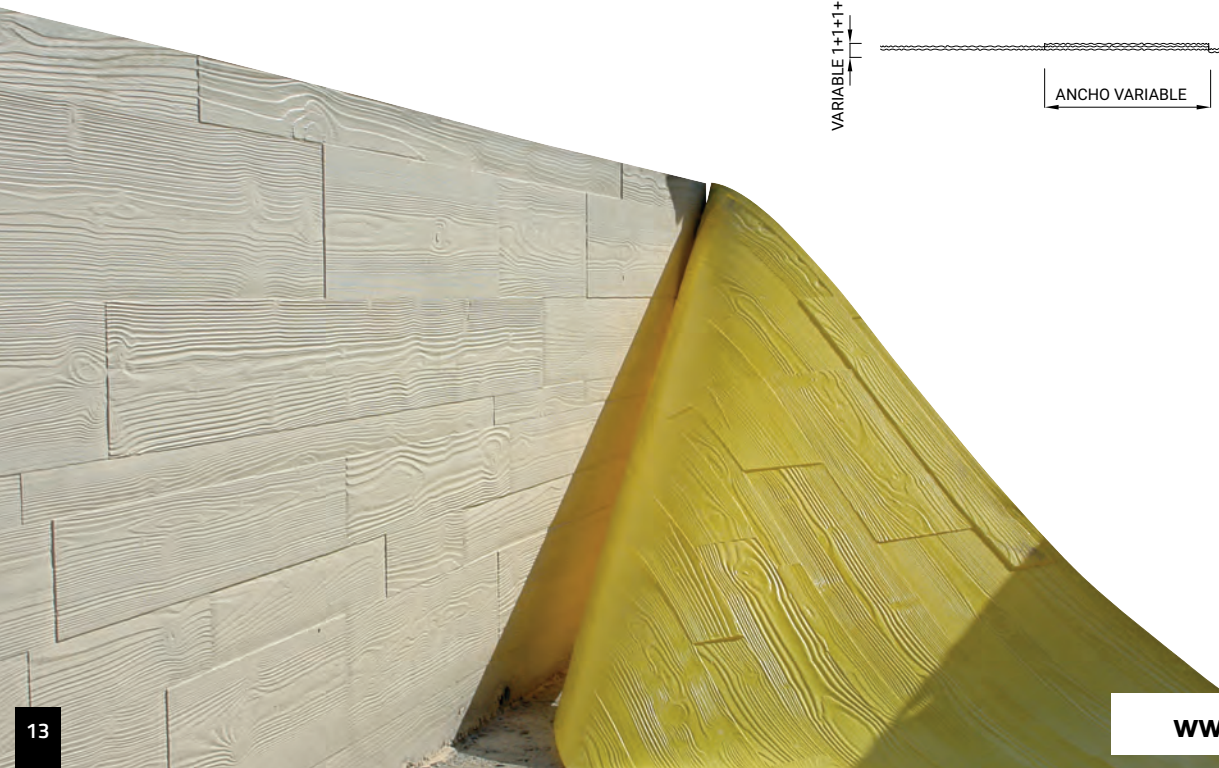

WOOD COLLECTION

w06

Ref. LHVW06