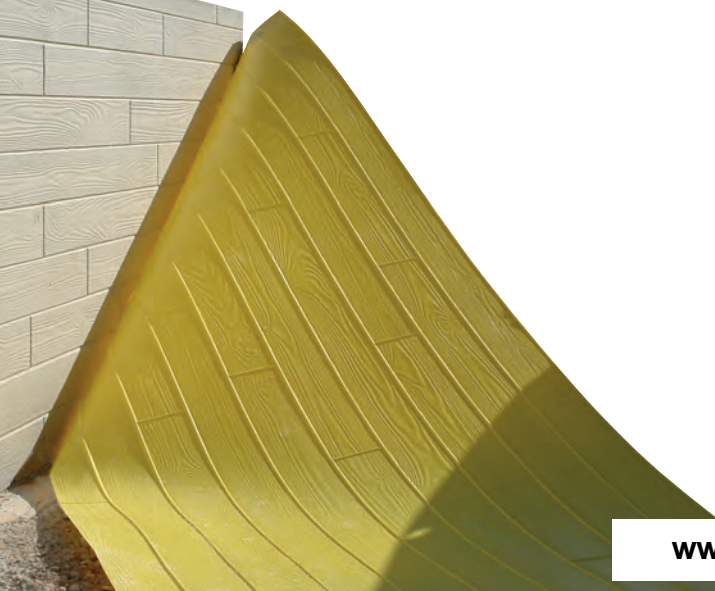

WOOD COLLECTION

w02

Ref. LHVW02