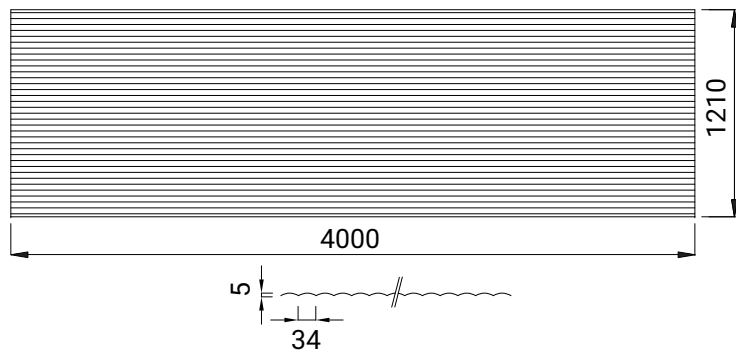

WOOD COLLECTION

w14

Ref. LHVW14