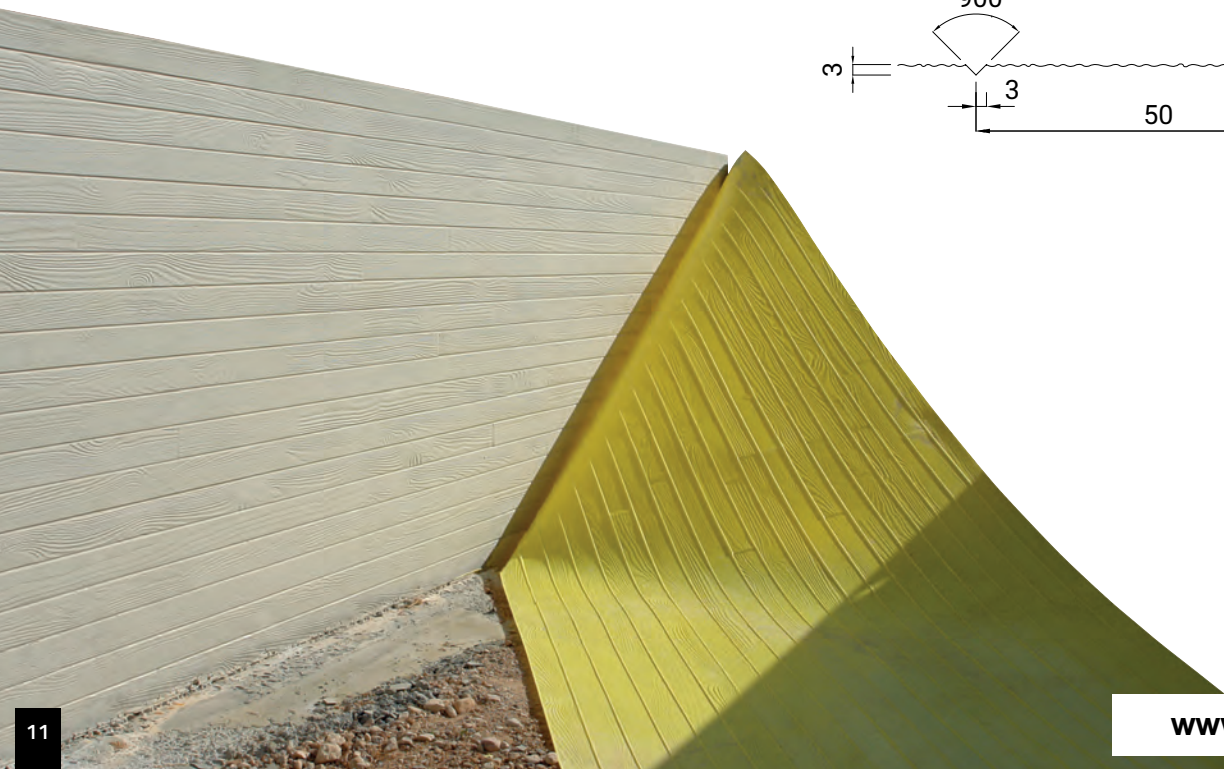

WOOD COLLECTION

w04

Ref. LHVW04