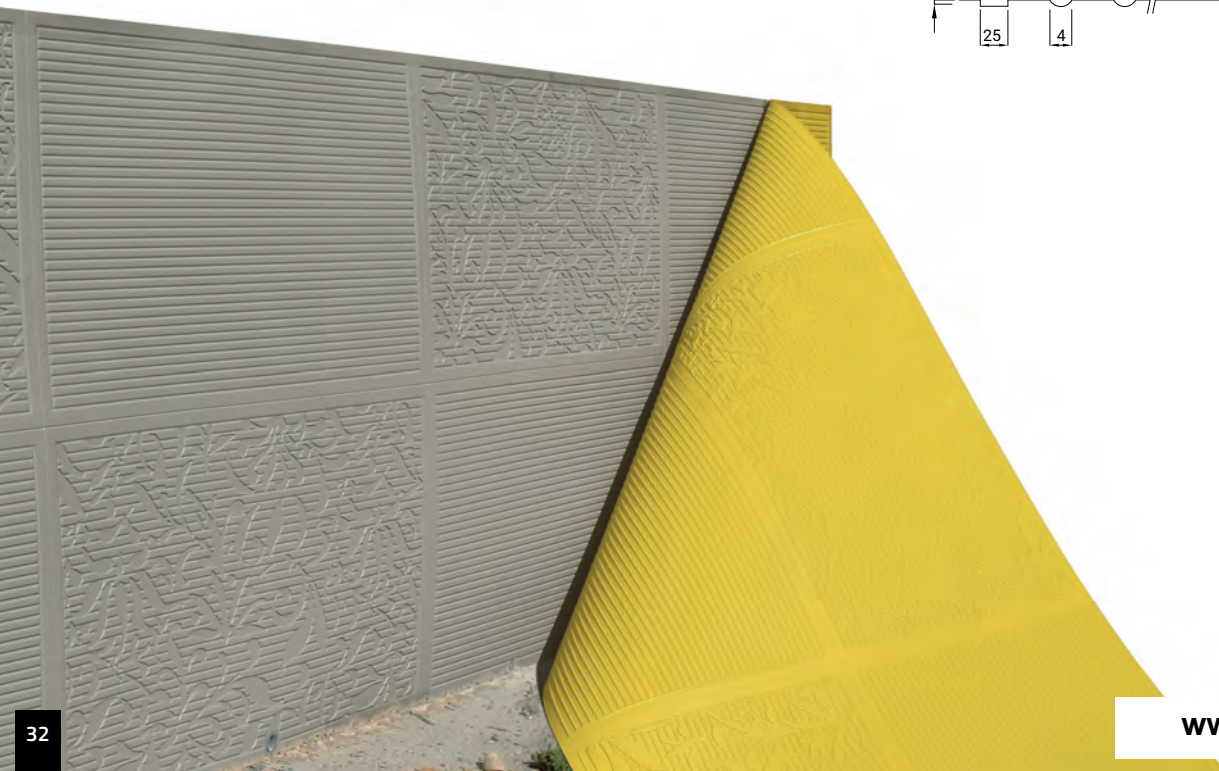

FORM COLLECTION

F33

Ref. LHVf33