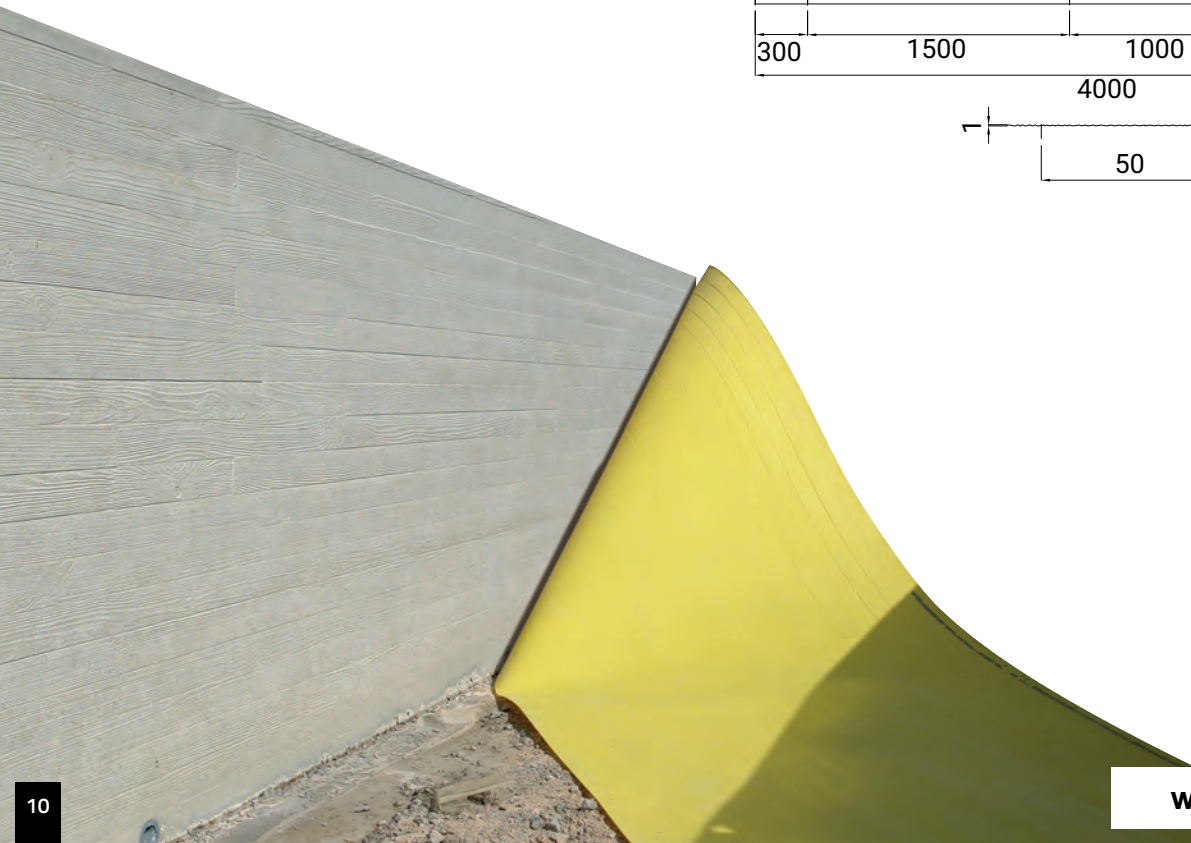

WOOD COLLECTION

w03

Ref. LHVW03